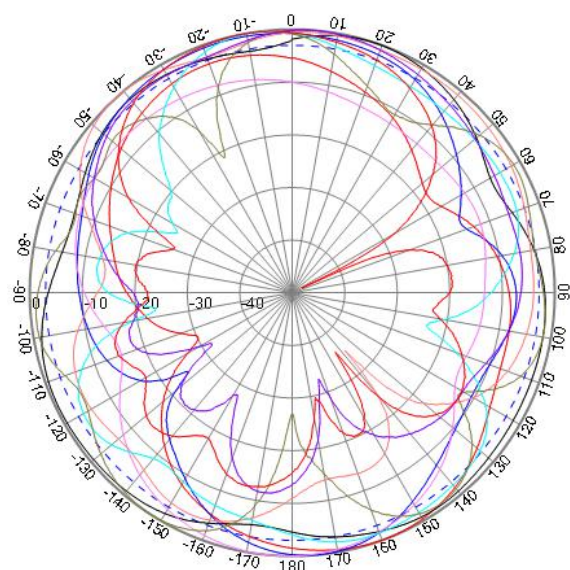

LTE Antenna

XY PLANE

- 测试频率: 700
- 测试频率: 824
- 测试频率: 868
- 测试频率: 960
- 测试频率: 1710
- 测试频率: 1850
- 测试频率: 1990
- 测试频率: 2170
- 测试频率: 2690

XZ PLANE

- 测试频率: 700
- 测试频率: 824
- 测试频率: 868
- 测试频率: 960
- 测试频率: 1710
- 测试频率: 1850
- 测试频率: 1990
- 测试频率: 2170
- 测试频率: 2690